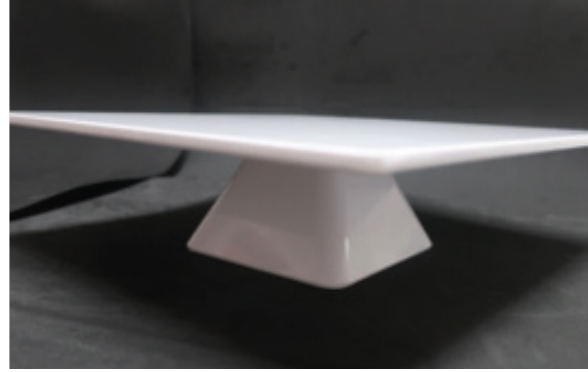

Water

67004 - 1058694

H: 205 mm, 8"
T: 73 mm, 2 3/4"
425 cc, 14.16 oz.

Champagne
Flute

67009 - 1058696

H: 210 mm, 8 1/4"
T: 49 mm, 2"
200 cc, 6.66 oz.

Champagne

67094 - 1080321

H: 225 mm, 8 3/4"
T: 48 mm, 2"
200 cc, 6.34 oz.

Sopa Café & Sid

Altura 75mm
Diâmetro 55mm
Vol 9.500ml/31.7oz

Utopia

Cozinha Modular

Equipamento de Cozinha

ALL2RENT

ALUGUER DE TUDO PARA EVENTOS